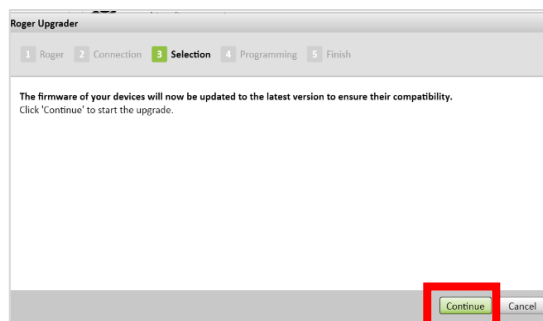

## 3. インストールの実行

インストーラーが開きますので、順に操作をしてインストールを進めます。

インストール中の画面が表示された後、セキュリティソフトから確認メッセージが表示されますので、インストールを許可してください。

インストールが完了すると、デスクトップにショートカットアイコンが表示されるようになります。ここからロジャー アップグレーターを起動させます。

## 4. ロジャーマイクのアップグレード手順

①Roger Upgrader をクリックして起動します。

②ロジャーマイクを USB ケーブルでパソコンに接続します。

③接続したマイクが認識されました。ロジャーデバイスかの確認がされますので、「Yes」を選択して「Continue」をクリックします。

④接続したマイクが表示されます。アップデートプログラムの有無を確認するために「Continue」をクリックします。

⑤アップデートプログラムがある場合のメッセージです。アップグレードを進めるために「Continue」をクリックします。

⑥進行状況が表示されています。

⑦Status が「Upgraded」に変わりました。「Continue」をクリックします。

⑧進行状況が「Finish」に代わります。「Close」をクリックして終了します。

以上でアップグレードは完了です。

- 発行日：2024年6月3日
- 執筆者：磯田恭子(筑波技術大学 障害者高等教育研究支援センター)
- 編集：日本聴覚障害学生高等教育支援ネットワーク(PEPNet-Japan)事務局
- 発行：筑波技術大学 障害者高等教育研究支援センター