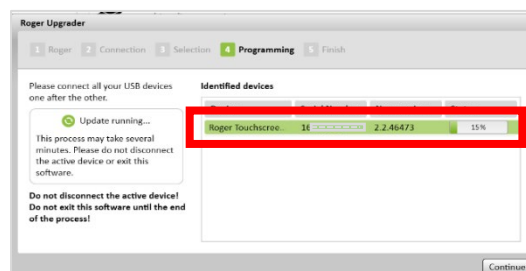

## 3. インストールの実行

インストーラーが開きますので、順に操作をしてインストールを進めます。

インストール中の画面が表示された後、セキュリティソフトから確認メッセージが表示されますので、インストールを許可してください。

インストールが完了すると、デスクトップにショートカットアイコンが表示されるようになります。ここからロジャー アップグレーターを起動させます。

## 4. ロジャーマイクのアップグレード手順

①Roger Upgrader をクリックして起動します。

②ロジャーマイクを USB ケーブルでパソコンに接続します。

③接続したマイクが認識されました。ロジャーデバイスかの確認がされますので、「Yes」を選択して「Continue」をクリックします。

④接続したマイクが表示されます。アップデートプログラムの有無を確認するために「Continue」をクリックします。

⑤アップデートプログラムがある場合のメッセージです。アップグレードを進めるために「Continue」をクリックします。

⑥進行状況が表示されています。

⑦Status が「Upgraded」に変わりました。「Continue」をクリックします。

⑧進行状況が「Finish」に代わります。「Close」をクリックして終了します。

以上でアップグレードは完了です。

- 発行日：2024年6月3日
- 執筆者：磯田恭子(筑波技術大学 障害者高等教育研究支援センター)
- 編集：日本聴覚障害学生高等教育支援ネットワーク(PEPNet-Japan)事務局
- 発行：筑波技術大学 障害者高等教育研究支援センター