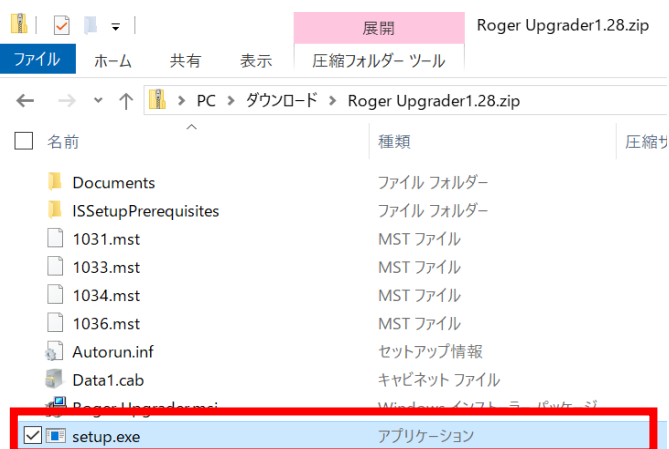

## 2. アプリケーションの展開

ダウンロードした ZIP ファイルを開き、「setup.exe」ファイルを選択します。ダブルクリックでアプリケーションを実行します。