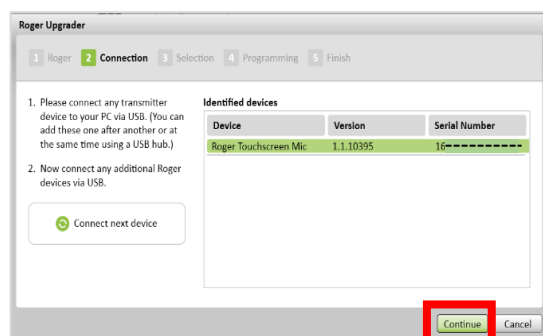

## 3. インストールの実行

インストーラーが開きますので、順に操作をしてインストールを進めます。

インストール中の画面が表示された後、セキュリティソフトから確認メッセージが表示されますので、インストールを許可してください。

インストールが完了すると、デスクトップにショートカットアイコンが表示されるようになります。ここからロジャー アップグレーターを起動させます。

## 4. ロジャーマイクのアップグレード手順

①Roger Upgrader をクリックして起動します。

②ロジャーマイクを USB ケーブルでパソコンに接続します。

③接続したマイクが認識されました。ロジャーデバイスかの確認がされますので、「Yes」を選択して「Continue」をクリックします。

④接続したマイクが表示されます。アップデートプログラムの有無を確認するために「Continue」をクリックします。

⑤アップデートプログラムがある場合のメッセージです。アップグレードを進めるために「Continue」をクリックします。

⑥進行状況が表示されています。

⑦Status が「Upgraded」に変わりました。「Continue」をクリックします。

⑧進行状況が「Finish」に代わります。「Close」をクリックして終了します。

以上でアップグレードは完了です。

- 発行日：2024年6月3日
- 執筆者：磯田恭子(筑波技術大学 障害者高等教育研究支援センター)
- 編集：日本聴覚障害学生高等教育支援ネットワーク(PEPNet-Japan)事務局
- 発行：筑波技術大学 障害者高等教育研究支援センター