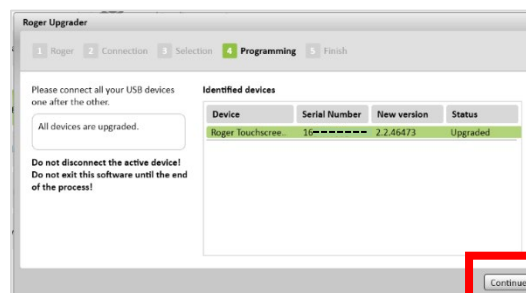

## 3. インストールの実行

インストーラーが開きますので、順に操作をしてインストールを進めます。

インストール中の画面が表示された後、セキュリティソフトから確認メッセージが表示されますので、インストールを許可してください。

インストールが完了すると、デスクトップにショートカットアイコンが表示されるようになります。ここからロジャー アップグレーターを起動させます。

## 4. ロジャーマイクのアップグレード手順

①Roger Upgrader をクリックして起動します。

②ロジャーマイクを USB ケーブルでパソコンに接続します。

③接続したマイクが認識されました。ロジャーデバイスかの確認がされますので、「Yes」を選択して「Continue」をクリックします。

④接続したマイクが表示されます。アップデートプログラムの有無を確認するために「Continue」をクリックします。

⑤アップデートプログラムがある場合のメッセージです。アップグレードを進めるために「Continue」をクリックします。

⑥進行状況が表示されています。

⑦Status が「Upgraded」に変わりました。「Continue」をクリックします。

⑧進行状況が「Finish」に代わります。「Close」をクリックして終了します。

以上でアップグレードは完了です。

- 発行日：2024年6月3日
- 執筆者：磯田恭子(筑波技術大学 障害者高等教育研究支援センター)
- 編集：日本聴覚障害学生高等教育支援ネットワーク(PEPNet-Japan)事務局
- 発行：筑波技術大学 障害者高等教育研究支援センター