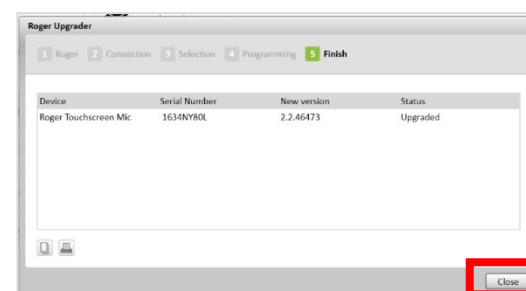

⑤アップデートプログラムがある場合のメッセージです。アップグレードを進めるために「Continue」をクリックします。

⑥進行状況が表示されています。

⑦Status が「Upgraded」に変わりました。「Continue」をクリックします。

⑧進行状況が「Finish」に代わります。「Close」をクリックして終了します。

以上でアップグレードは完了です。

- 発行日：2024年6月3日
- 執筆者：磯田恭子(筑波技術大学 障害者高等教育研究支援センター)
- 編集：日本聴覚障害学生高等教育支援ネットワーク(PEPNet-Japan)事務局
- 発行：筑波技術大学 障害者高等教育研究支援センター