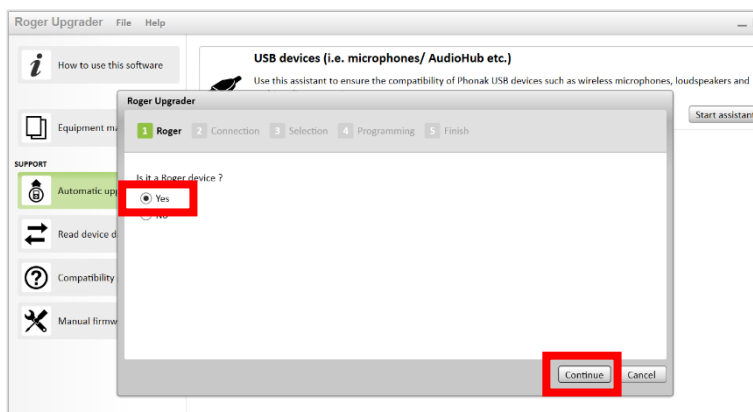

## 2. アプリケーションの展開

ダウンロードした ZIP ファイルを開き、「setup.exe」ファイルを選択します。ダブルクリックでアプリケーションを実行します。

## 3. インストールの実行

インストーラーが開きますので、順に操作をしてインストールを進めます。

インストール中の画面が表示された後、セキュリティソフトから確認メッセージが表示されますので、インストールを許可してください。

インストールが完了すると、デスクトップにショートカットアイコンが表示されるようになります。ここからロジャー アップグレーターを起動させます。

## 4. ロジャーマイクのアップグレード手順

①Roger Upgrader をクリックして起動します。

②ロジャーマイクを USB ケーブルでパソコンに接続します。

③接続したマイクが認識されました。ロジャーデバイスかの確認がされますので、「Yes」を選択して「Continue」をクリックします。

④接続したマイクが表示されます。アップデートプログラムの有無を確認するために「Continue」をクリックします。

⑤アップデートプログラムがある場合のメッセージです。アップグレードを進めるために「Continue」をクリックします。

⑥進行状況が表示されています。

⑦Status が「Upgraded」に変わりました。「Continue」をクリックします。

⑧進行状況が「Finish」に代わります。「Close」をクリックして終了します。

以上でアップグレードは完了です。

- 発行日：2024年6月3日
- 執筆者：磯田恭子(筑波技術大学 障害者高等教育研究支援センター)
- 編集：日本聴覚障害学生高等教育支援ネットワーク(PEPNet-Japan)事務局
- 発行：筑波技術大学 障害者高等教育研究支援センター