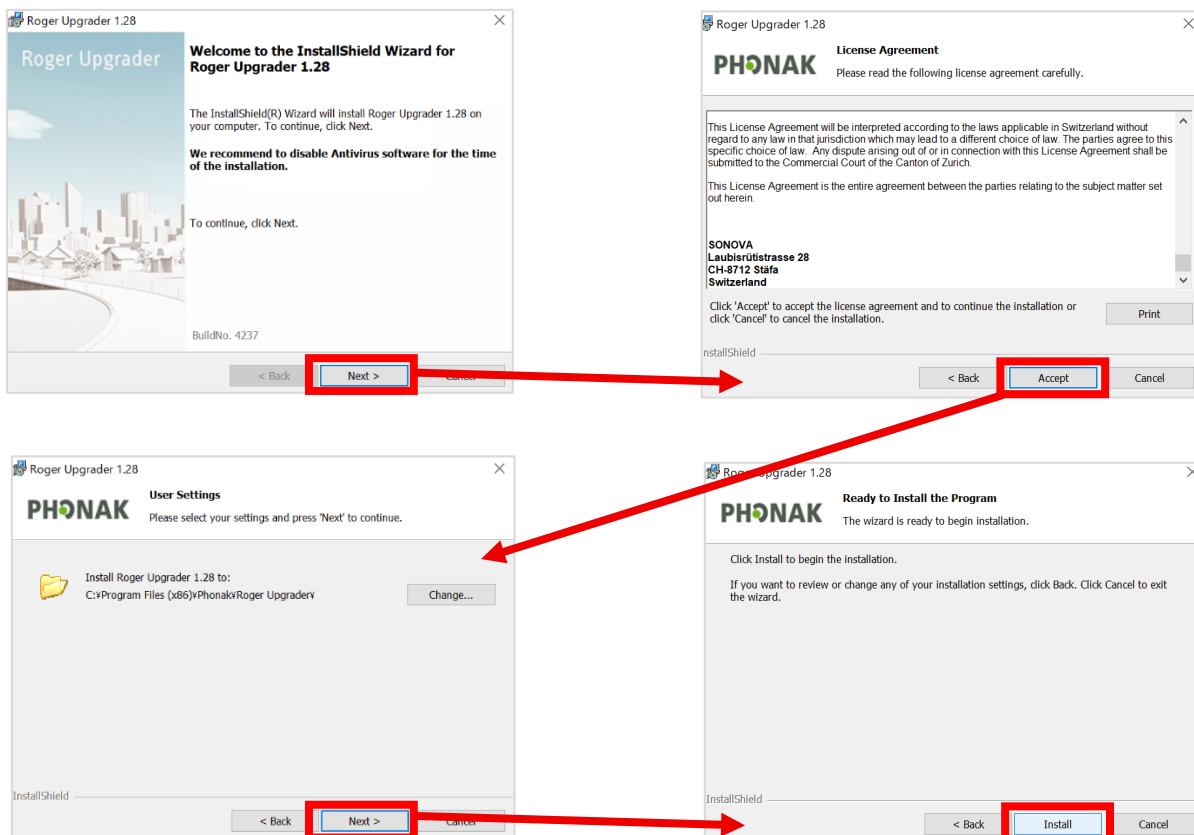

3. インストールの実行

インストーラーが開きますので、順に操作をしてインストールを進めます。